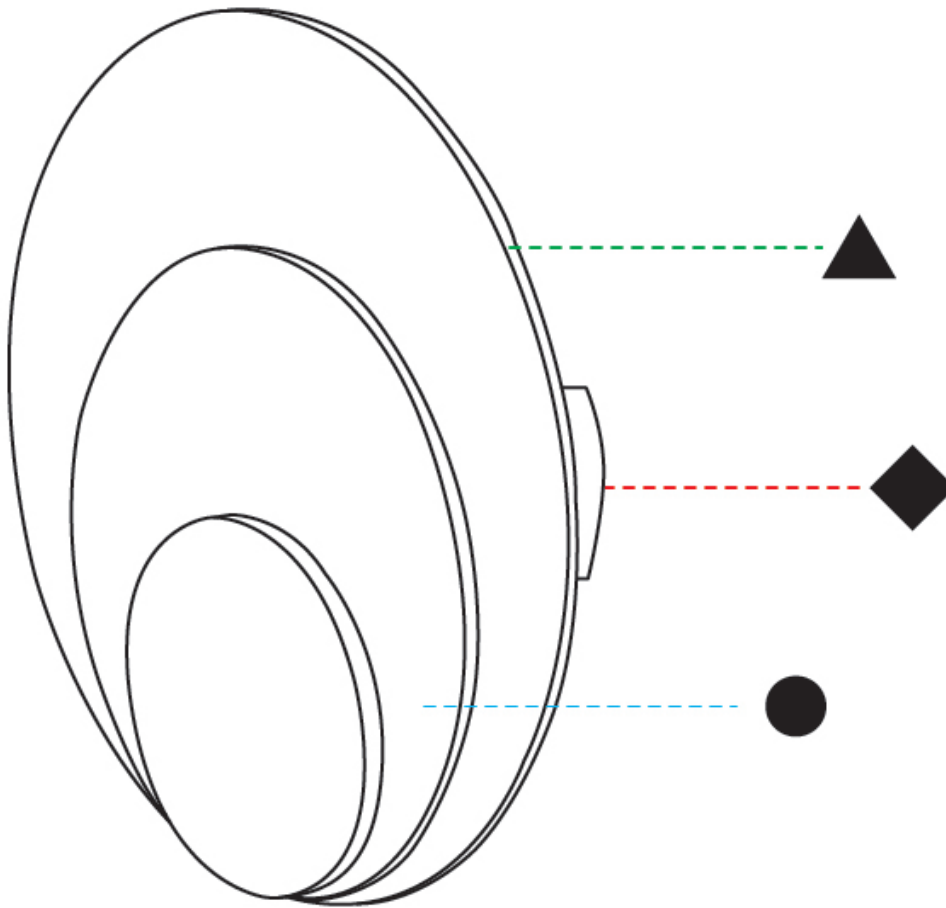

Ø250mm 9 ¹³/₁₆"

LUOMU 5 SURFACE

D72028-

PROJECT

TYPE

SPECIFIER

QUANTITY

DATE